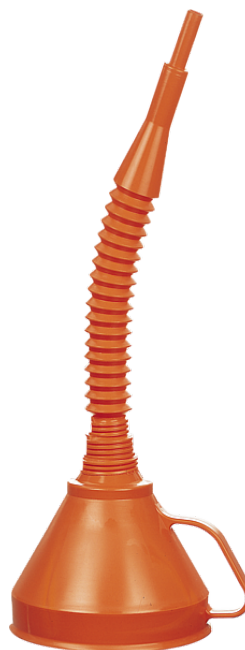

Technický list

Nálevka se sítkem odolný proti olejům, kyselinám a palivu

Nálevka se sítkem / 2891-500-5

s dvoustupňovým prodlouženým výtokem,
oddělitelným
vysoký okraj proti přetékání ochrání před cákáním
vyměnitelné jemné síto z mosazi
odolný proti olejům, kyselinám a palivu