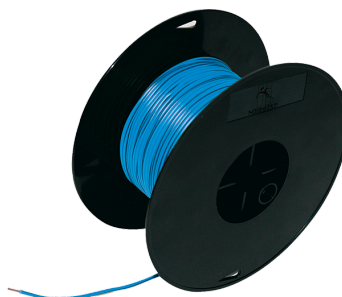

# Technický list

**Autovodiče FLRY 1žilové**  
**100 m**  
**průřez kabelu 0,75 mm<sup>2</sup>**  
**1žilový**  
3770-007-52

průřez kabelu: 1 x 0,75 mm<sup>2</sup>  
hmotnost mědi: 7,2 kg/km  
vnější Ø: cca 2,0 mm  
měděný vodič holý, lankový  
skladba drátů  
žíly stočené do koncentrických vrstev  
vnější plášť z PVC  
maximální odolnost proti oleji a benzínu  
teplotní rozsah: -5°C až +70°C  
poloměr ohybu pro trvalou deformaci ohybem: cca  
15 x průměr vedení