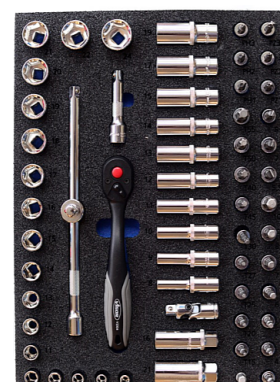

sada torxových
šroubováků 11 kusů

► č. zboží 7715-940-6

Nástrčný klíč -
Sada 1/4" 71 kusů

► č. zboží 7715-940-7

Nástrčný klíč -
Sada 3/8" 61 kusů

► č. zboží 7715-940-8

Nástrčný klíč -
Sada 1/2" 35 kusů

► č. zboží 7715-940-9