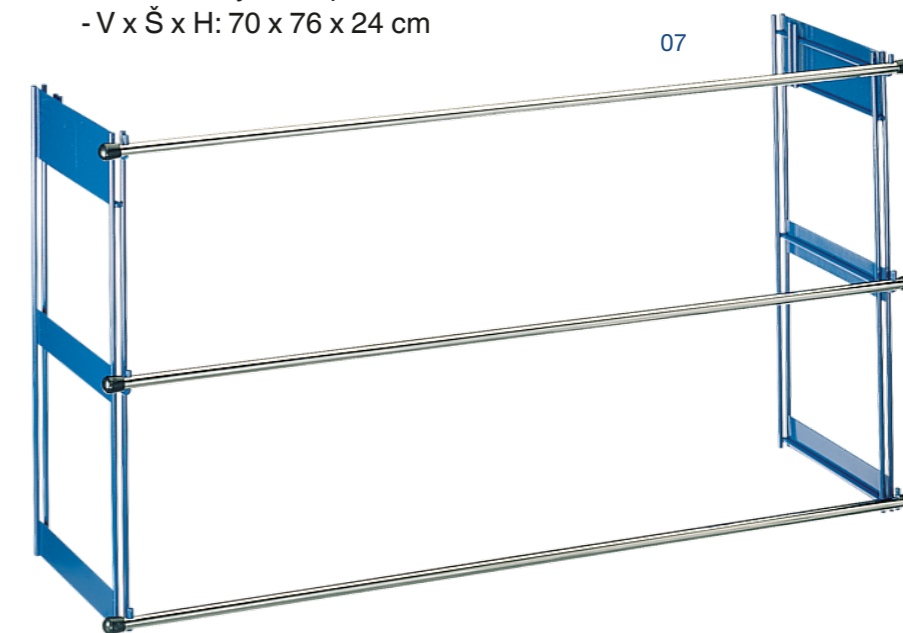

06

07
Chromový nástěnný držák
max. šířka role 75 cm

- ▶ č. zboží 7875-901

- ▶ Popis produktu
- na 3 kompaktní role, max. šířka role 75 cm
- Ochranné povlaky, kompaktní role a sáčky na odpad
- V x Š x H: 70 x 76 x 24 cm