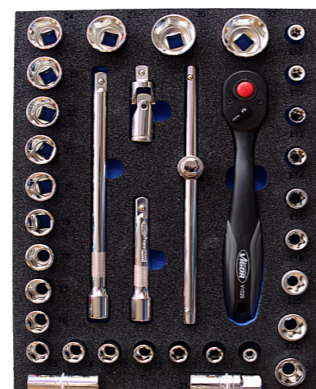

sada torxových
šroubováků 11 kusů

► č. zboží 7715-940-6

Nástrčný klíč -
Sada 1/4" 71 kusů

► č. zboží 7715-940-7

Nástrčný klíč -
Sada 3/8" 61 kusů

► č. zboží 7715-940-8

Nástrčný klíč -
Sada 1/2" 35 kusů

► č. zboží 7715-940-9