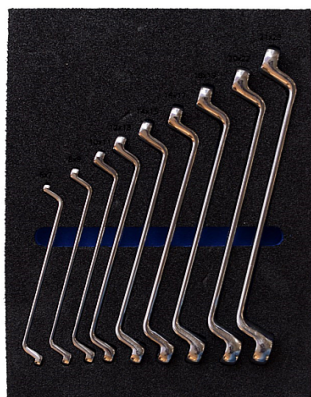

č. zboží

7715-908-1	modrý
7715-909-1	černá

Zásuvky
Rozměry (vnitřní)

Zásuvky malé:
cca 563 mm široké x 393 mm hluboké x 60 mm vysoké

Zásuvky velké:
cca 563 mm široké x 393 mm hluboké x 140 mm vysoké

Nosnost
Zásuvky malé, max: 40 kg
Zásuvky velké, max: 45 kg