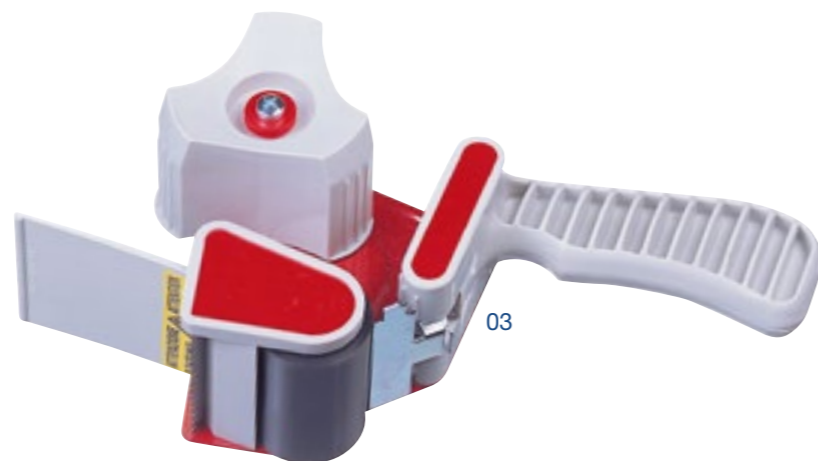

Výstražná páska „Pozor sklo“

- ▶ č. zboží 4985-052
- ▶ Popis produktu
- k zalepování a označování - pro křehké náklady
- 66 mm x 50 mm

02

03

Odvíječka obalového pásu

s brzdou

- ▶ č. zboží 4985-051
- ▶ Popis produktu
- pro role do 50 mm nebo 75 mm x 66 m