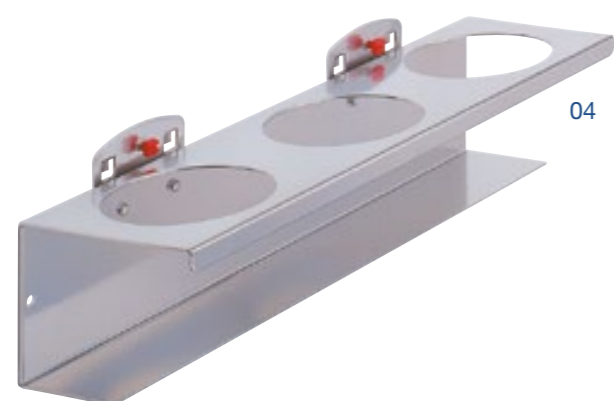

č. zboží	provedení
7100-000-304	150 mm

č. zboží	Provedení
7100-000-305	19 mm

č. zboží	Provedení
7100-000-301	50 mm
7100-000-302	100 mm
7100-000-3	150 mm
7100-000-303	200 mm

04
Držák sprejových nádob hliníkový 3 dílný

č. zboží	provedení
7100-000-6	300 x 70 mm

č. zboží	provedení
7100-000-5	Popisovací lišta samolepící 430 mm
7100-000-7	940 mm

06
Role magnetické pásky
Délka: 10,0 m, tloušťka: 0,65 mm

č. zboží	šíře
1961-004-201	20 mm
1961-004-251	25 mm

07
Pás suchého zipu samolepící, 10 m x 20 mm

č. zboží	provedení
3985-80	1 dvojrole Háčky a flauš