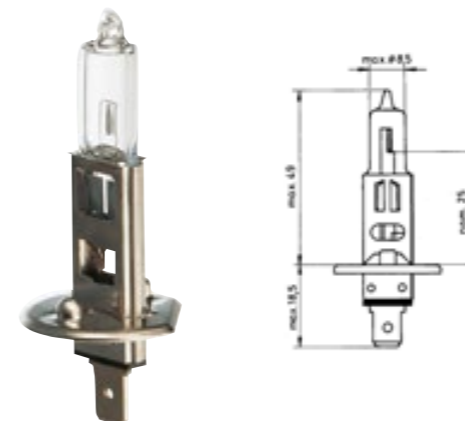

H1

č. zboží	Provedení	patice
3720-064-250	12V H1 55W Vision Plus +50%	14,5s
3720-064-150	12V H1 autožárovka	14,5s
3720-064-221	12V H1 55W Premium +30%	14,5s
3720-064-202	12V H1 55W Spot	14,5s

č. zboží	Provedení	patice
3723-064-150	12V H1 55W	14,5s