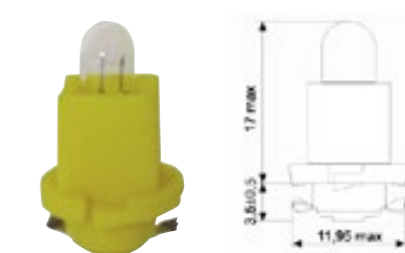

EBS R4

- č. zboží. 3720-027-605
- 1,2W žlutá