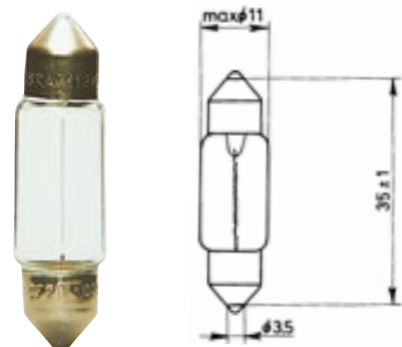

Sufitová žárovka 8,5x8

35 mm

- č. zboží. 3720-064-18
- 5W

- č. zboží. 3720-064-19
- 10W