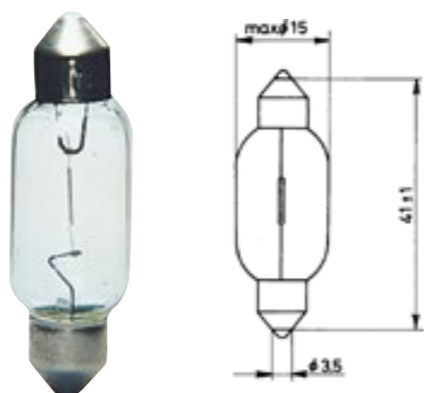

Sofitová žárovka 8, 5-8

35 mm

č. zboží	Provedení
3720-064-23	5W

Sofitová žárovka 8, 5-8

41 mm

č. zboží	Provedení
3720-064-80	18W

B8,3d

- ▶ č. zboží. 3720-027-404
- ▶ 1,2W šedá