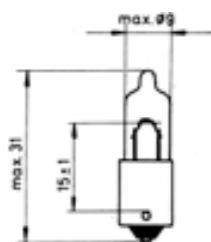

Objímka BA9s halogen

- č. zboží. 3720-064-190
- 5W
- č. zboží. 3720-064-191
- 10W
- č. zboží. 3720-064-192
- 20W