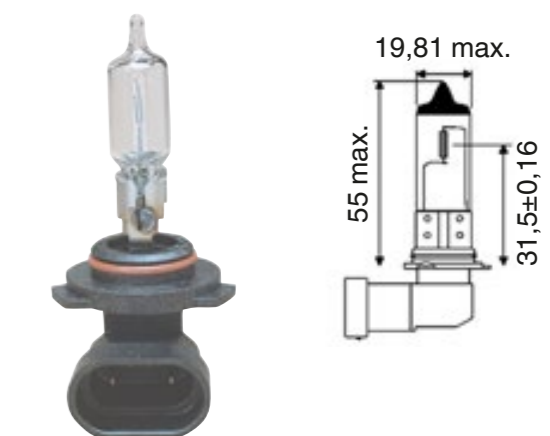

Halogenová lampa

č. zboží	Provedení	patice
3720-064-205	12V 51W HB4	P22d