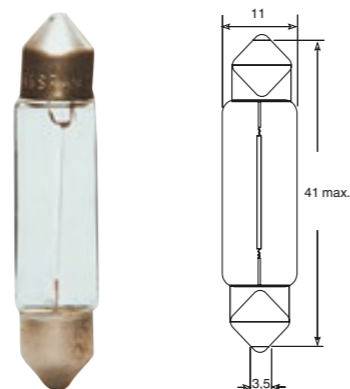

- ▶ č. zboží. 3720-028-40
- ▶ 2W
- ▶ č. zboží. 3720-028-41
- ▶ 3W
- ▶ č. zboží. 3720-028-45
- ▶ 5W
- ▶ č. zboží. 3723-028-45
- ▶ 5W Normlight

**NORM
LIGHT**

Sofitová žárovka 8, 5-8

41 mm

č. zboží	Provedení
3720-064-24	5W
3720-064-29	10W