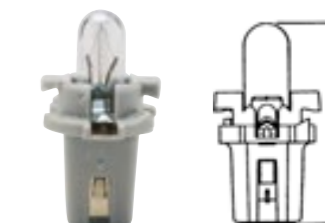

B8,3d

- ▶ č. zboží. 3720-027-405
- ▶ 1,2W černá

W2x4,6d

- ▶ č. zboží. 3720-027-500
- ▶ 0,5W šedá

- ▶ č. zboží. 3720-027-501
- ▶ 1,2W bílá

B8,7d

- ▶ č. zboží. 3720-027-409
- ▶ 1,2W šedá

01