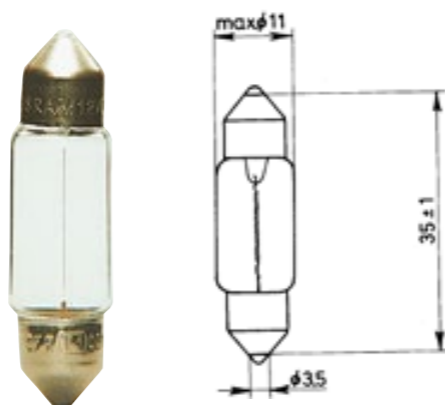

Sofitová žárovka 8, 5-8

35 mm

č. zboží	Provedení
3720-064-23	5W