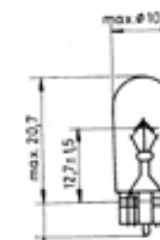

Objímka BAZ15d

21/4 W

- ▶ č. zboží 3720-075-08

Objímka W2,1x9,5d

16 W

- ▶ č. zboží 3720-028-30

Objímka W2,1x9,5d

- ▶ č. zboží. 3720-028-20
- ▶ 2W
- ▶ č. zboží. 3720-028-21
- ▶ 3W
- ▶ č. zboží. 3720-028-25
- ▶ 5W
- ▶ č. zboží. 3720-028-26
- ▶ 5W, modrá
- ▶ č. zboží. 3723-028-25
- ▶ 5W Normlight