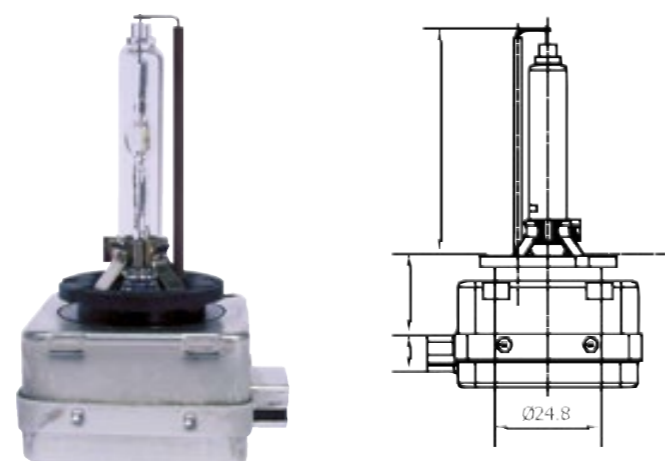

► č. zboží 3720-064-224

► Popis produktu

- cca 4.000 kelvinů
- Volty: 12 až 85
- Objímka: D1S
- Watty: 35

04

Světlo s výbojkou

► Popis produktu

- bez rtuti
- Jmenovitý výkon 42 voltů

č. zboží	Provedení	patice
3720-064-225	D3S 35W 3200 lumenů	PK32d-5
3720-064-226	D4S 35W 3200 lumenů	P32d-5
3720-064-227	D4R 35W 2800 lumenů	P32d-6