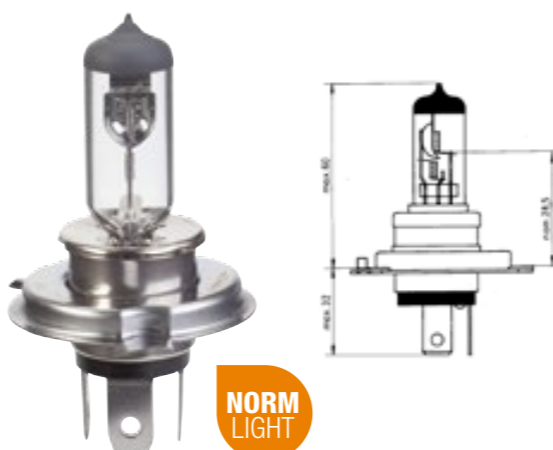

č. zboží	Provedení	patice
3723-064-196	24V H4 70/75W	P43t
3723-064-197	24V H4 70/75W HD	P43t