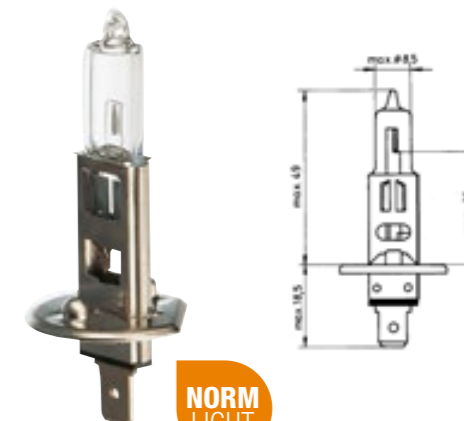

č. zboží	Provedení	patice
3723-064-155	24V H1 70W	P14,5s