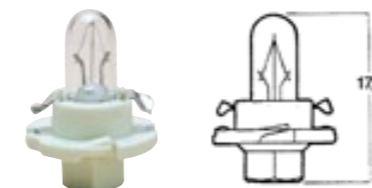

28 mm

- ▶ č. zboží. 3720-064-111
- ▶ 10W

Sufitová žárovka 6-7,5

28 mm

- ▶ č. zboží. 3720-064-28
- ▶ 3W

B8,4d

- ▶ č. zboží. 3720-027-401
- ▶ 1,2W černá

- ▶ č. zboží. 3720-027-400
- ▶ 2,0W tyrkysová