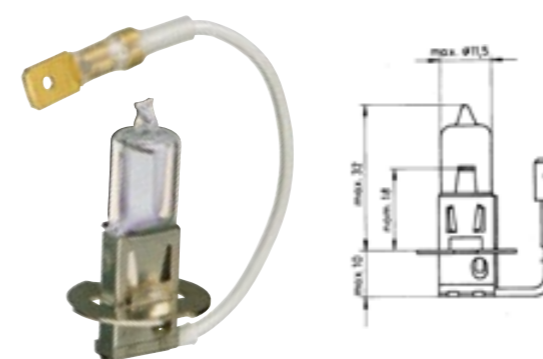

H3

č. zboží	Provedení	patice
3720-064-156	12V H3 55W	PK22s

č. zboží	Provedení	patice
3723-064-156	12V H3 55W	PK22s

HD = otřesuvzdorná
LL = Long Life