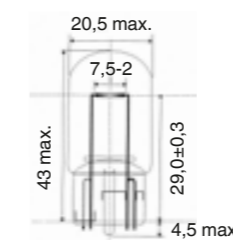

Objímka W3x16d

21 W

- č. zboží. 3720-074-1
- 21W
- č. zboží. 3720-074-2
- 21/5W
- č. zboží. 3720-074-3
- 21W jantar (žlutá)