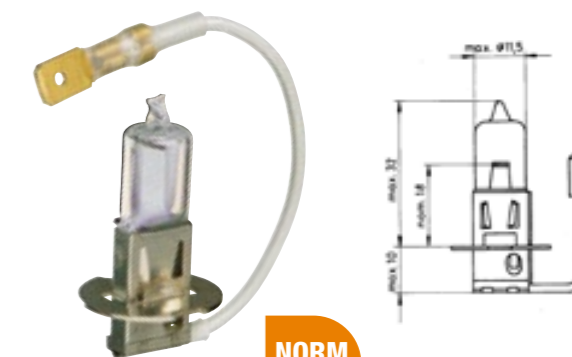

č. zboží	Provedení	patice
3723-064-151	24V H3 70W	PK22s