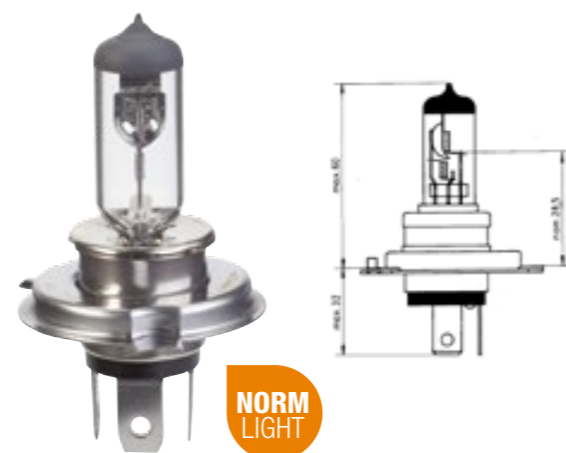

H4

č. zboží	Provedení	patice
3720-064-264	12V H4 sada, +90%	P43t
3720-064-251	12V H4 60/55W Vision Plus +50%	P43t
3720-064-193	12V H4 autožárovka	P43t
3720-064-220	12V H4 60/55W Premium +30%	P43t

č. zboží	Provedení	patice
3723-064-193	12V H4 60/55W	P43t