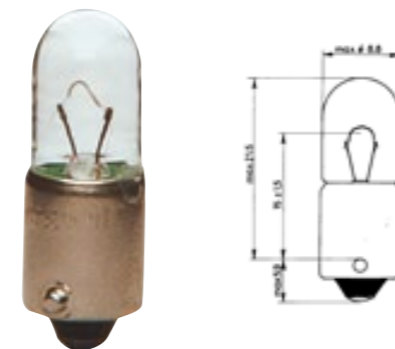

**NORM
LIGHT**

Objímka BA7s

- ▶ č. zboží. 3720-038-99
- ▶ 3W

Objímka W2x4,6d

- ▶ č. zboží. 3720-027-41
- ▶ 1,2W

Objímka BAY9s

- ▶ č. zboží. 3720-075-13
- ▶ 21W halogen

Objímka W2,1x9,5d