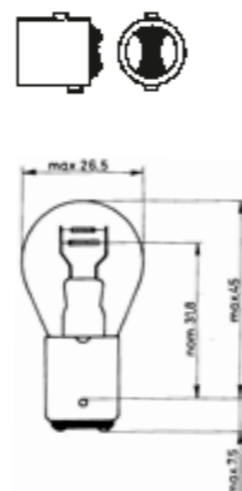

**NORM
LIGHT**

**NORM
LIGHT**

Objímka BAY15d

21/5 W

- ▶ č. zboží. 3720-075-28
- ▶ 21/5W
- ▶ č. zboží. 3723-075-28
- ▶ 21/5W Normlight

**NORM
LIGHT**

Objímka BA15d

21 W, pro zvláštní účely