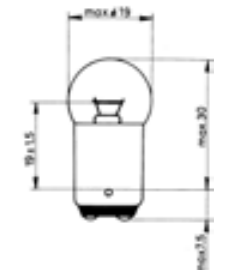

**NORM
LIGHT**

Objímka BA15d

- ▶ č. zboží. 3720-752-7
- ▶ 21W HD LL

Objímka BA15d

- ▶ č. zboží. 3720-056-26
- ▶ 5W

Objímka BAU15s

- ▶ č. zboží. 3720-752-2
- ▶ 21W HD LL jantar (žlutá)

HD = otřesuvzdorná
LL = Long Life