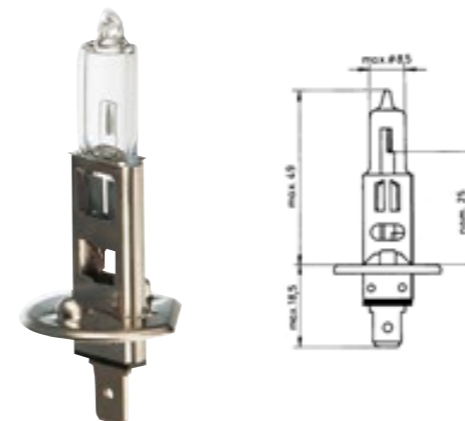

H1

č. zboží	Provedení	patice
3720-064-270	24V H1 70W HD LL	P14,5s