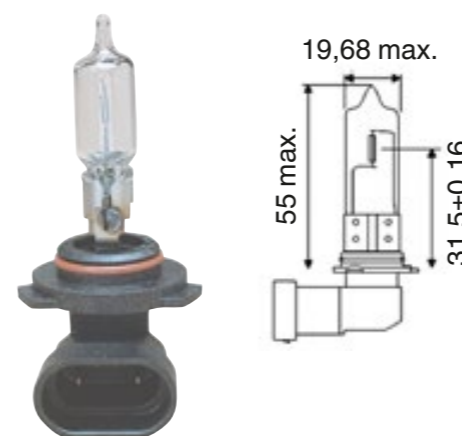

Halogenová lampa

č. zboží	Provedení	patice
3720-064-204	12V 60W HB3	P20d