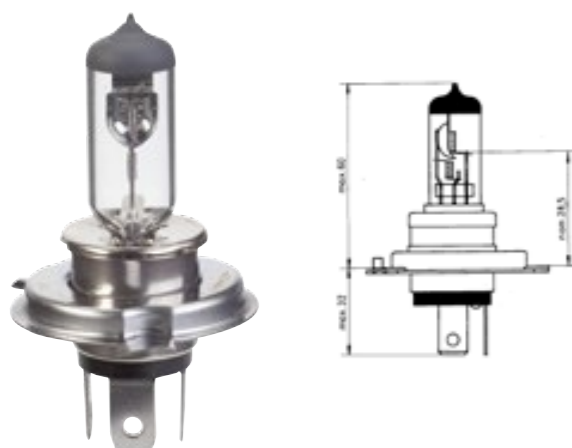

H4

č. zboží	Provedení	patice
3720-064-264	12V H4 sada, +90%	P43t
3720-064-251	12V H4 60/55W Vision Plus +50%	P43t
3720-064-193	12V H4 autožárovka	P43t
3720-064-220	12V H4 60/55W Premium +30%	P43t

č. zboží	Provedení	patice
3723-064-193	12V H4 60/55W	P43t