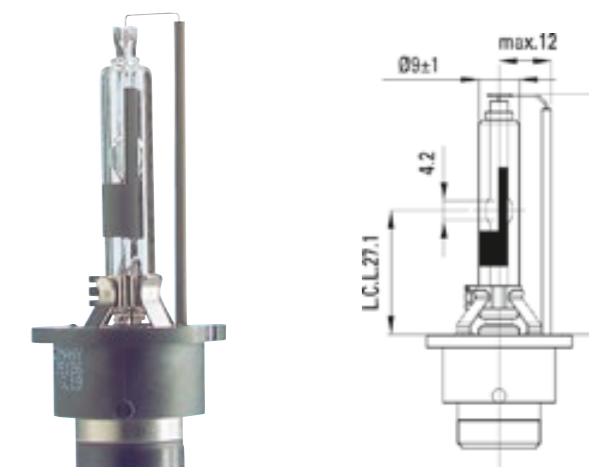

► č. zboží 3720-064-224

► Popis produktu

- cca 4.000 kelvinů
- Volty: 12 až 85
- Objímka: D1S
- Watty: 35

04

Světlo s výbojkou

► Popis produktu

- bez rtuti
- Jmenovitý výkon 42 voltů

č. zboží	Provedení	patice
3720-064-225	D3S 35W 3200 lumenů	PK32d-5
3720-064-226	D4S 35W 3200 lumenů	P32d-5
3720-064-227	D4R 35W 2800 lumenů	P32d-6