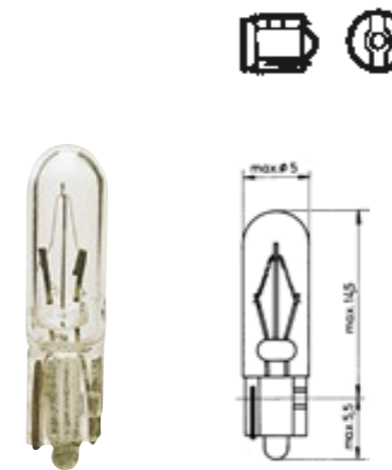

**NORM
LIGHT**

Objímka BA7s

- ▶ č. zboží. 3720-038-99
- ▶ 3W

Objímka W2x4,6d

- ▶ č. zboží. 3720-027-41
- ▶ 1,2W

Objímka BAY9s

- ▶ č. zboží. 3720-075-13
- ▶ 21W halogen

Objímka W2,1x9,5d

- ▶ č. zboží. 3720-028-40
- ▶ 2W
- ▶ č. zboží. 3720-028-41
- ▶ 3W
- ▶ č. zboží. 3720-028-45
- ▶ 5W
- ▶ č. zboží. 3723-028-45
- ▶ 5W Normlight

**NORM
LIGHT**

Sofitová žárovka 8, 5-8

41 mm

č. zboží	Provedení
3720-064-24	5W
3720-064-29	10W