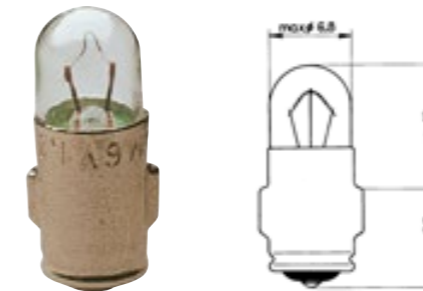

Objímka BA7s

- č. zboží. 3720-038-99
- 3W