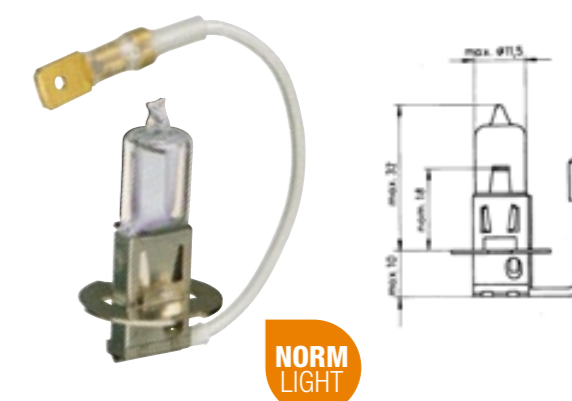

H3

č. zboží	Provedení	patice
3720-064-156	12V H3 55W	PK22s

č. zboží	Provedení	patice
3723-064-156	12V H3 55W	PK22s

HD = otřesuvzdorná
LL = Long Life