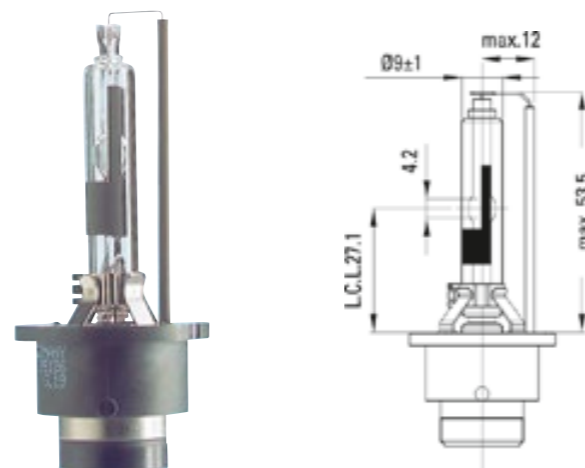

► Popis produktu

- pro reflektorové světlomety
- cca 4.000 kelvinů
- Volty: 12 až 85
- Objímka: D2R
- Watty: 35