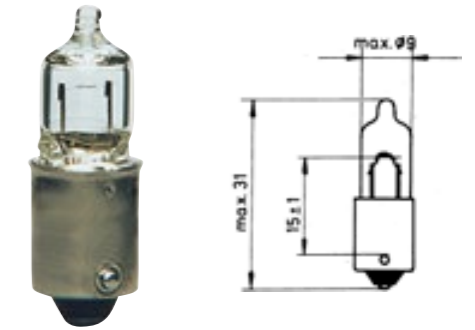

**NORM
LIGHT**

Objímka BA7s

- ▶ č. zboží. 3720-038-99
- ▶ 3W

Objímka W2x4,6d

- ▶ č. zboží. 3720-027-41
- ▶ 1,2W

Objímka BAY9s

- ▶ č. zboží. 3720-075-13
- ▶ 21W halogen

Objímka W2,1x9,5d