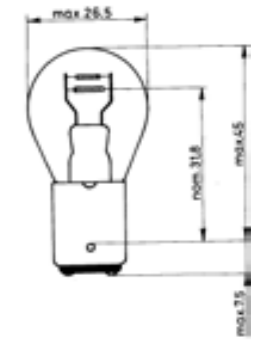

**NORM
LIGHT**

**NORM
LIGHT**

Objímka BAY15d

- ▶ č. zboží. 3720-075-37
- ▶ 21/5W

Objímka BAZ15D

- ▶ č. zboží. 3720-075-47
- ▶ 21/4W

patice BA15s

- ▶ č. zboží. 3720-056-27
- ▶ 5W