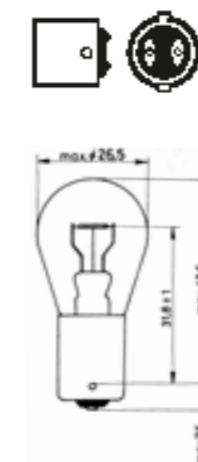

Objímka BA15d

21 W, pro zvláštní účely

- č. zboží 3720-075-05