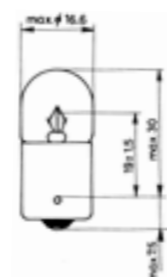

Objímka BA15s

- č. zboží. 3720-050-07
- 5W
- č. zboží. 3720-050-08
- 10W
- č. zboží. 3723-050-07
- 5W Normlight
- č. zboží. 3723-050-08
- 10W Normlight

**NORM
LIGHT**

**NORM
LIGHT**