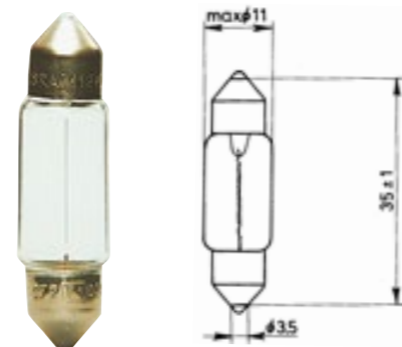

Sufitová žárovka 8,5x8

35 mm

- ▶ č. zboží. 3720-064-18
- ▶ 5W

- ▶ č. zboží. 3720-064-19
- ▶ 10W

Sufitová žárovka 8,5x8 Normlight

35 mm

- ▶ č. zboží. 3723-064-18
- ▶ 5W

Sufitová žárovka 8,5x8