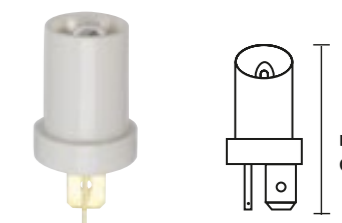

EBS R11

- ▶ č. zboží. 3720-027-420
- ▶ 1,2 W zelená vhodné pro Volvo

B8,5d

- ▶ č. zboží. 3720-027-419
- ▶ 1,2W šedá, vhodné pro tachograf

KW2x4,6D

- ▶ č. zboží. 3720-027-606
- ▶ 1W bílá

B9

- ▶ č. zboží. 3720-027-603
- ▶ 2.4W bílá