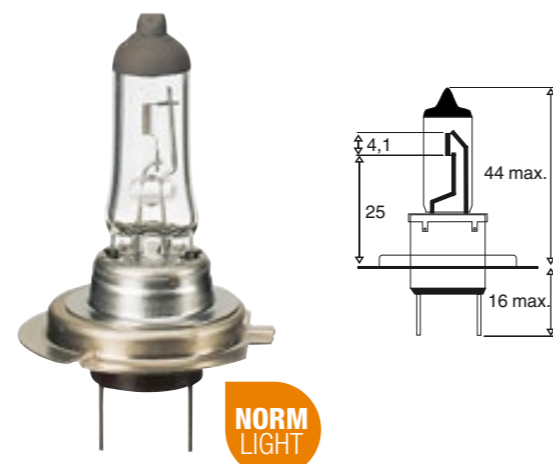

H7

č. zboží	Provedení	patice
3720-064-209	12V H7 55W Long-Life	Px26d
3720-064-252	12V Vision Plus +50%	Px26d
3720-064-265	12V H7 sada +90%	Px26d
3720-064-210	12V Osram Ultra Life	Px26d

č. zboží	Provedení	patice
3723-064-201	12V H7 55W	Px26d
3723-064-209	12V H7 55W Long-Life	Px26d