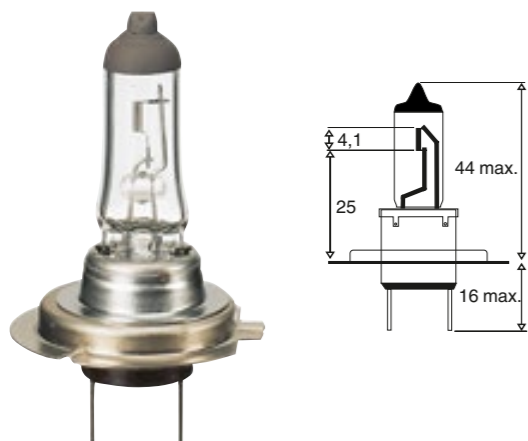

H7

č. zboží	Provedení	patice
3720-064-209	12V H7 55W Long-Life	Px26d
3720-064-252	12V Vision Plus +50%	Px26d
3720-064-265	12V H7 sada +90%	Px26d
3720-064-210	12V Osram Ultra Life	Px26d

č. zboží	Provedení	patice
3723-064-201	12V H7 55W	Px26d
3723-064-209	12V H7 55W Long-Life	Px26d