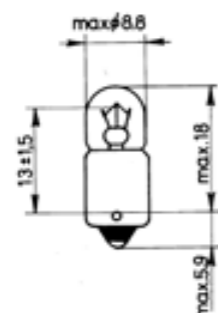

Objímka W2x4,6d

- ▶ č. zboží. 3720-027-21
- ▶ 1,2W
- ▶ č. zboží. 3720-016-03
- ▶ 1,2W mat
- ▶ č. zboží. 3720-027-22
- ▶ 2W
- ▶ č. zboží. 3720-027-23
- ▶ 1.7W
- ▶ č. zboží. 3723-027-21
- ▶ 1,2W Normlight