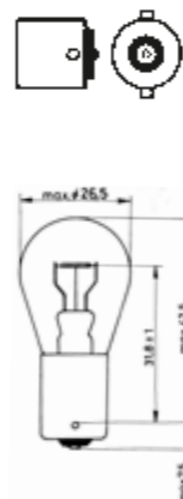

Objímka BA15s

- ▶ č. zboží. 3720-075-27
- ▶ 18W
- ▶ č. zboží. 3720-075-06
- ▶ 21W
- ▶ č. zboží. 3723-075-06
- ▶ 21W Normlight

**NORM
LIGHT**

Objímka BA15s

- ▶ č. zboží. 3720-050-07
- ▶ 5W
- ▶ č. zboží. 3720-050-08
- ▶ 10W
- ▶ č. zboží. 3723-050-07
- ▶ 5W Normlight
- ▶ č. zboží. 3723-050-08
- ▶ 10W Normlight