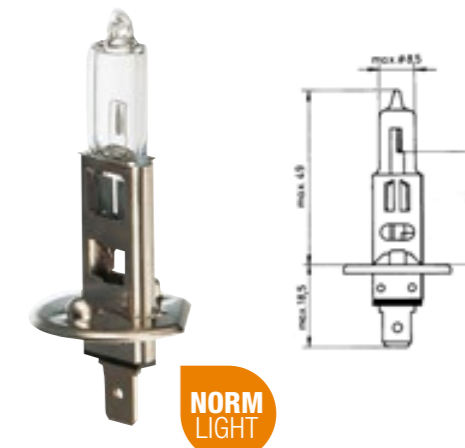

H1

č. zboží	Provedení	patice
3720-064-250	12V H1 55W Vision Plus +50%	14,5s
3720-064-150	12V H1 autožárovka	14,5s
3720-064-221	12V H1 55W Premium +30%	14,5s
3720-064-202	12V H1 55W Spot	14,5s

č. zboží	Provedení	patice
3723-064-150	12V H1 55W	14,5s