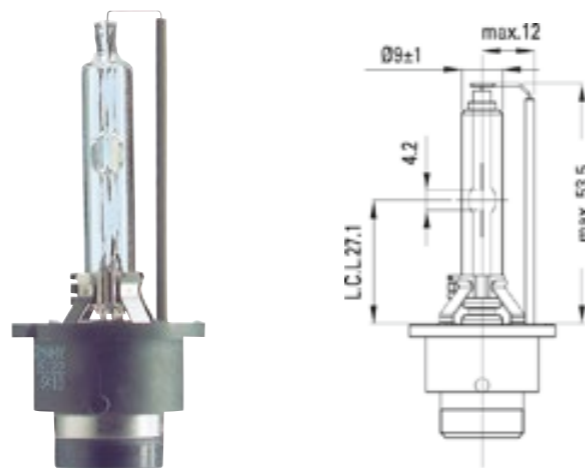

01

Světlo s výbojkou D2S (zrcadlo)
XENON

► č. zboží 3720-064-222

► Popis produktu

- pro projektorové světlomety
- cca 4.100 kelvinů
- Volty: 12 až 85
- Objímka: D2S
- Watty: 35