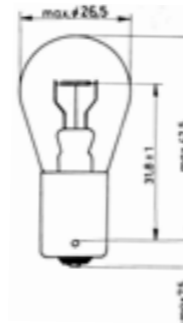

Objímka BA15s

- č. zboží. 3720-075-35
- 18W

- č. zboží. 3720-075-11
- 21W

- č. zboží. 3720-752-1
- 21W HD LL

- č. zboží. 3723-075-11
- 21W Normlight

- č. zboží. 3723-751-1
- 21W HD Normlight

**NORM
LIGHT**

**NORM
LIGHT**