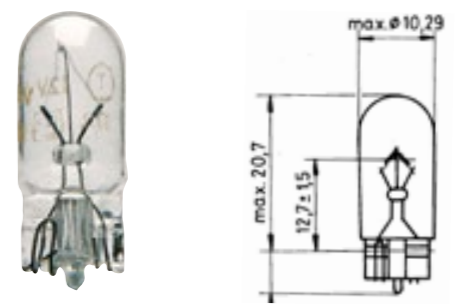

Objímka W2,1x9,5d

- č. zboží. 3720-028-40
- 2W
- č. zboží. 3720-028-41
- 3W
- č. zboží. 3720-028-45
- 5W
- č. zboží. 3723-028-45
- 5W Normlight

**NORM
LIGHT**