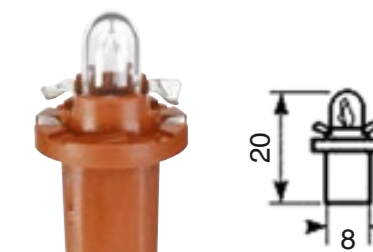

Bx8,5d

- č. zboží. 3720-027-600
- 1,2W hnědá