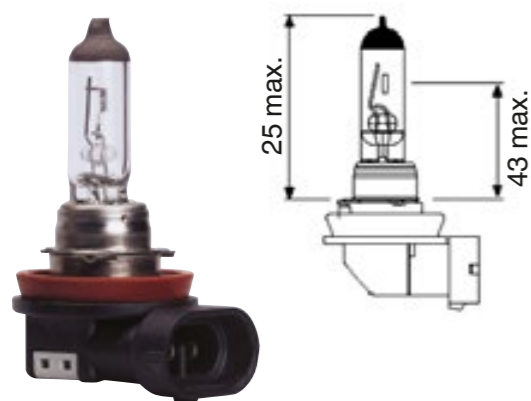

H11

č. zboží	Provedení	patice
3720-064-206	12V H11 55W	PGJ19-2