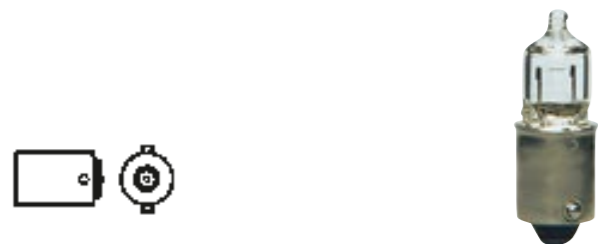

Objímka BA9s halogen

- č. zboží. 3720-064-190
- 5W
- č. zboží. 3720-064-191
- 10W
- č. zboží. 3720-064-192
- 20W