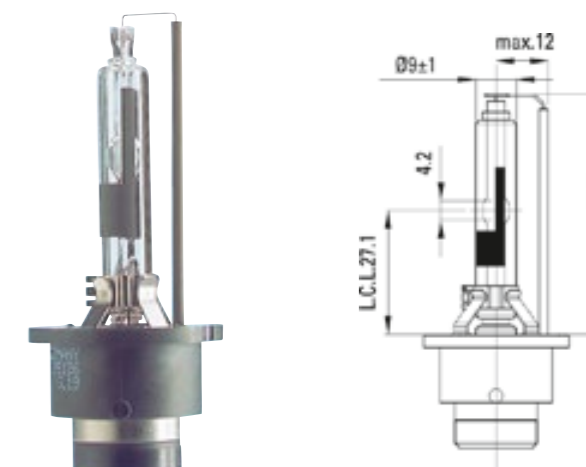

► č. zboží 3720-064-224

► Popis produktu

- cca 4.000 kelvinů
- Volty: 12 až 85
- Objímka: D1S
- Watty: 35

04

Světlo s výbojkou

► Popis produktu

- bez rtuti
- Jmenovitý výkon 42 voltů

č. zboží	Provedení	patice
3720-064-225	D3S 35W 3200 lumenů	PK32d-5
3720-064-226	D4S 35W 3200 lumenů	P32d-5
3720-064-227	D4R 35W 2800 lumenů	P32d-6