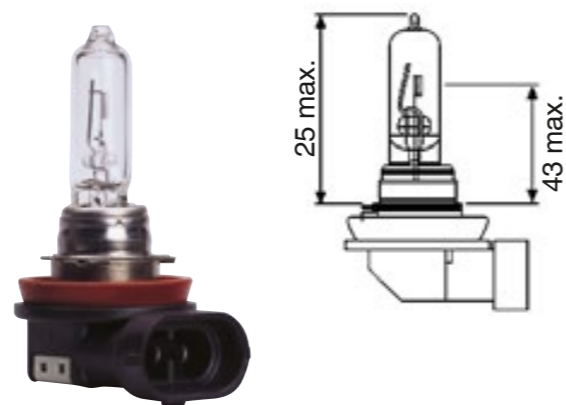

H9

č. zboží	Provedení	patice
3720-064-229	12V H9 65W	PGJ19-5