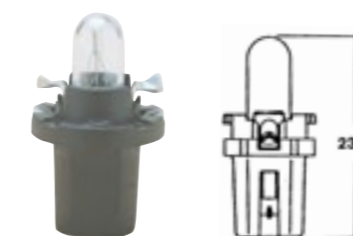

B8,5d

- č. zboží. 3720-027-419
- 1,2W šedá, vhodné pro tachograf