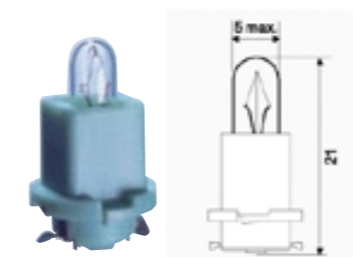

EBS R11

- č. zboží. 3720-027-420
- 1,2 W zelená vhodné pro Volvo