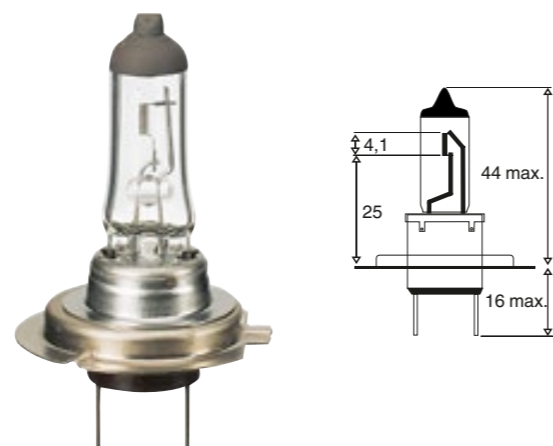

H7

č. zboží	Provedení	patice
3720-064-274	24V H7 70W HD LL Osram Truckstar Pro	Px26d

- až o 100% více světla na silnici
- až o 100% delší životnost (LL)

č. zboží	Provedení	patice
3720-064-273	24V H7 70W HD LL	Px26d

č. zboží	Provedení	patice
3723-064-211	24V H7 70W	Px26d