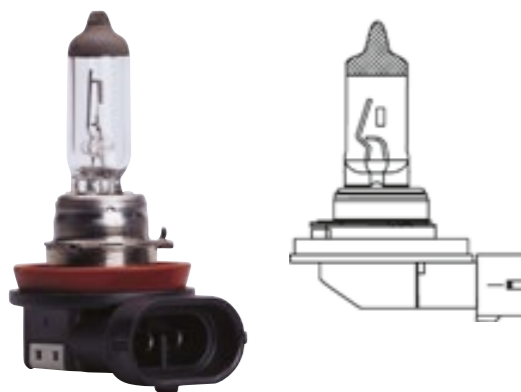

H8

č. zboží	Provedení	patice
3720-064-228	12V H8 35W	PGJ19-1