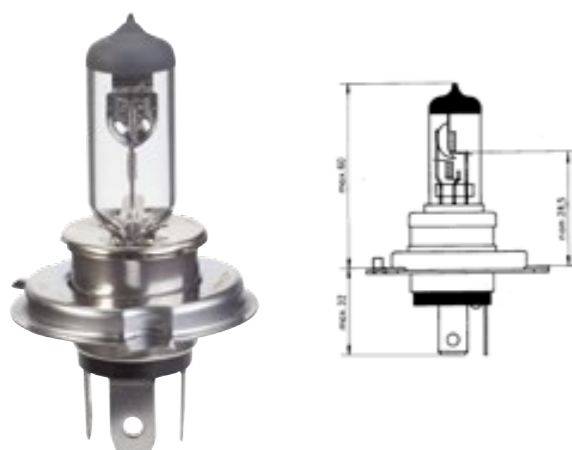

H4

č. zboží	Provedení	patice
3720-064-272	24V H4 70/75W HD LL	P43t

HD = otřesuvzdorná
LL = Long Life