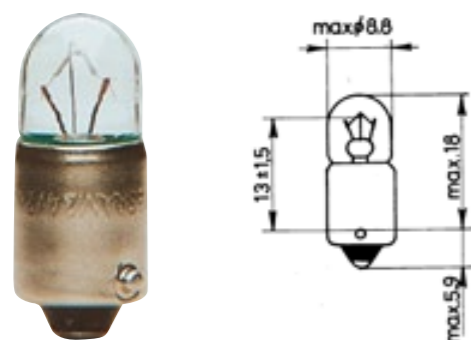

Objímka BA9s

- č. zboží. 3720-039-30
- 4W
- č. zboží. 3720-752-6
- 4W HD LL
- č. zboží. 3720-037-97
- 2W