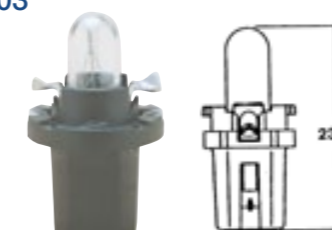

B8,5d

- č. zboží. 3720-027-402
- 2,0W zelená

- č. zboží. 3720-027-403
- 1,2W černá