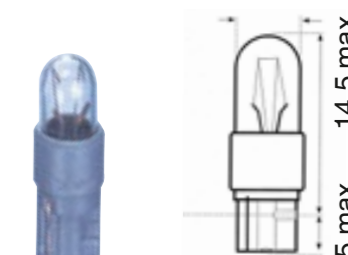

B8,3d

- ▶ č. zboží. 3720-027-405
- ▶ 1,2W černá

W2x4,6d

- ▶ č. zboží. 3720-027-500
- ▶ 0,5W šedá

- ▶ č. zboží. 3720-027-501
- ▶ 1,2W bílá

B8,7d

- ▶ č. zboží. 3720-027-409
- ▶ 1,2W šedá

01