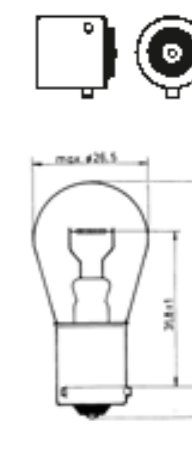

Objímka BAU15s

- č. zboží. 3720-075-07
- 21W

- č. zboží. 3723-075-07
- jantar (žlutá) 21W Normlight

**NORM
LIGHT**