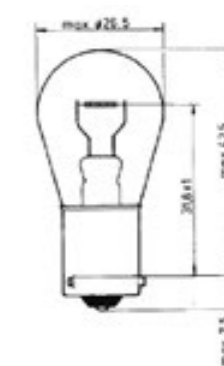

Objímka BAW15s, čerňená Ford

- č. zboží. 3720-075-09
- 21W
- č. zboží. 3720-075-091
- 21/5W