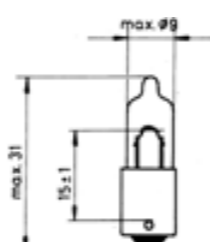

Objímka BAY9s halogen

vhodné do Audi/VW, BMW, Alfa Romeo, Mercedes Benz

- č. zboží. 3720-064-132
- 6W
- č. zboží. 3720-064-133
- 21W