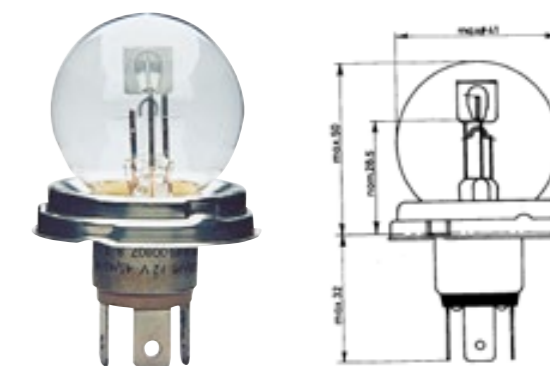

Duolux

► Popis produktu
-asymetrická

č. zboží	Provedení	patice
3720-079-51	12V 45/40W	P45t