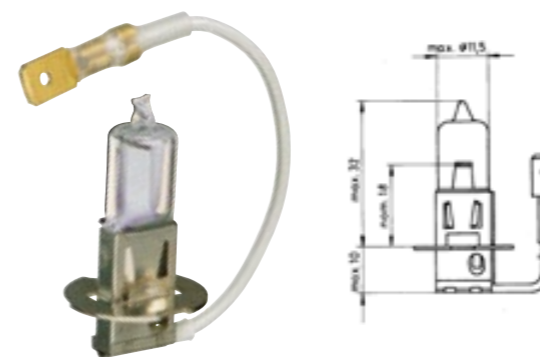

H3

č. zboží	Provedení	patice
3720-064-271	24V H3 70W HD LL	PK22s

HD = otřesuvzdorná
LL = Long Life