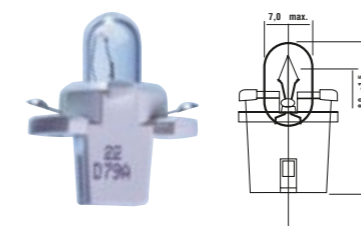

Ford

- č. zboží. 3720-027-423
- 14V 1CP bílá