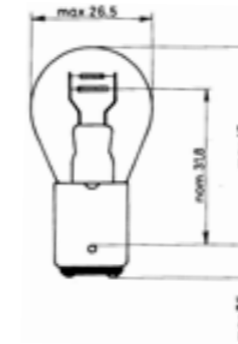

Objímka BAY15d

- č. zboží. 3720-075-37
- 21/5W