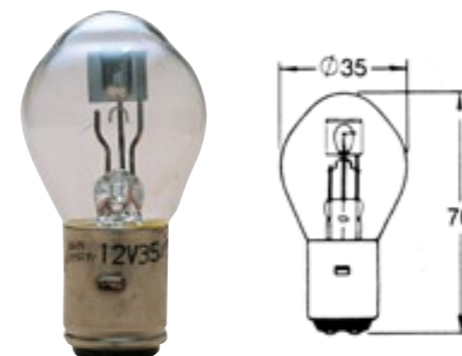

Duolux

► Popis produktu
-symetrické

č. zboží	Provedení	patice
3720-073-27	12V 35/35W	BA20d