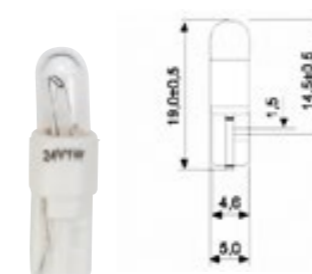

KW2x4,6D

- č. zboží. 3720-027-606
- 1W bílá