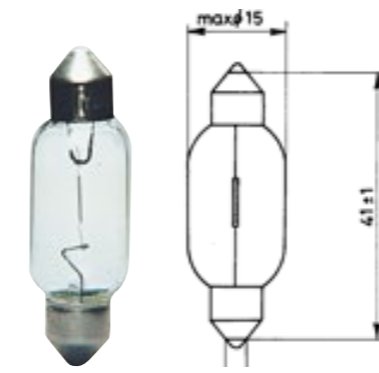

41 mm

- ▶ č. zboží. 3720-064-13
- ▶ 5W

- ▶ č. zboží. 3720-064-11
- ▶ 10W

Trubicová lampa 8-8,5

41 mm

- ▶ č. zboží. 3720-064-75
- ▶ 18W

- ▶ č. zboží. 3720-064-76
- ▶ 21W

Sufitová žárovka 8,5x8

28 mm

- ▶ č. zboží. 3720-064-111
- ▶ 10W

Sufitová žárovka 6-7,5

28 mm

- ▶ č. zboží. 3720-064-28
- ▶ 3W

B8,4d

- ▶ č. zboží. 3720-027-401
- ▶ 1,2W černá

- ▶ č. zboží. 3720-027-400
- ▶ 2,0W tyrkysová