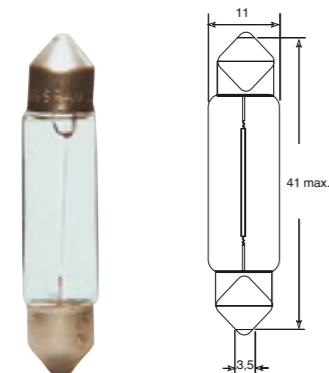

Sufitová žárovka 8,5x8

41 mm

- č. zboží. 3720-064-13
- 5W

- č. zboží. 3720-064-11
- 10W