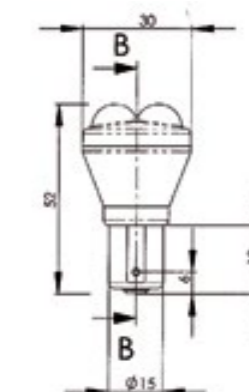

03

04

Glowpoint LED

s krytem odolným proti rozbití

- č. zboží 3720-075-15

► Popis produktu

- Volty: 24
- Objímka: BA15s
- Watty: 1 W
- Dlouhá doba provozu: až 10 000 provozních hodin
- Bezpečnost: je zvýšená díky velké síle světla
- šetří energii a náklady